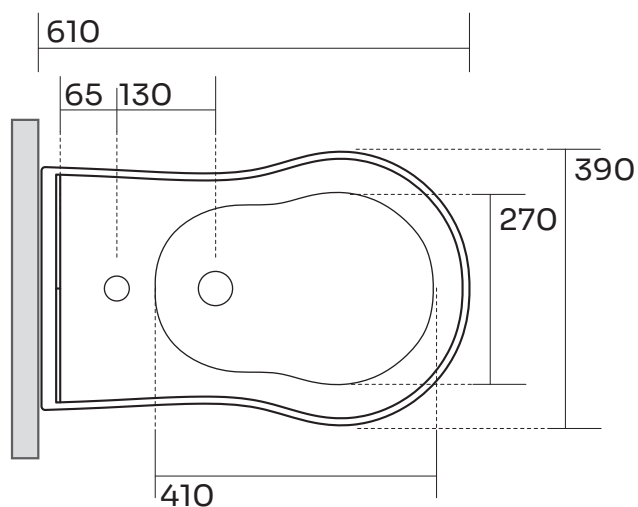

# LAVABO®

Varenr.:  
30009

VVS-nr.:  
676020001

Materiale:	Porcelæn
Overflade:	Glaseret, blank
Farve:	Hvid
Monteringsmulighed:	Gulvstående
Skjult montering:	Nej
Hanehul:	Ja
Overløb:	Ja
Vægt:	24 kg

\* Bagsidens åbning