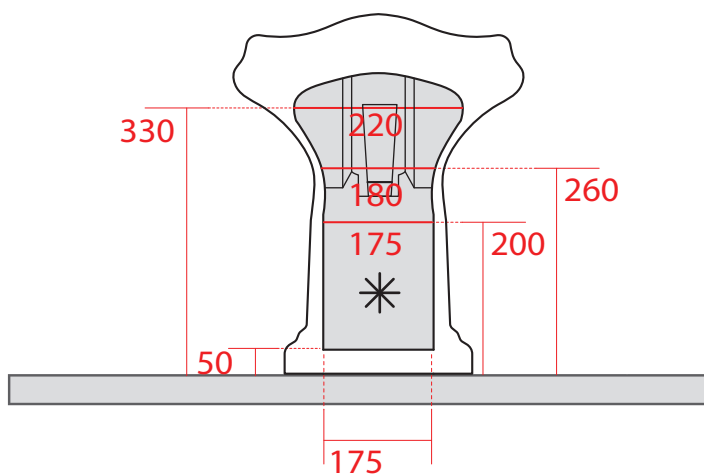

# LAVABO®

Varenr.:  
30009

VVS-nr.:  
676020001

Materiale:	Porcelæn
Overflade:	Glaseret, blank
Farve:	Hvid
Monteringsmulighed:	Gulvstående
Skjult montering:	Nej
Hanehul:	Ja
Overløb:	Ja
Vægt:	24 kg

\* Bagsidens åbning