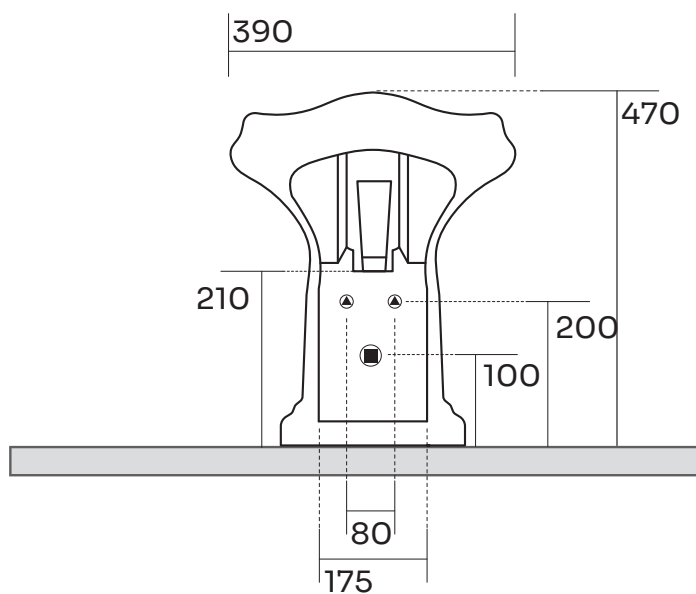

# LAVABO®

Varenr.:  
30009

VVS-nr.:  
676020001

Materiale:	Porcelæn
Overflade:	Glaseret, blank
Farve:	Hvid
Monteringsmulighed:	Gulvstående
Skjult montering:	Nej
Hanehul:	Ja
Overløb:	Ja
Vægt:	24 kg

\* Bagsidens åbning